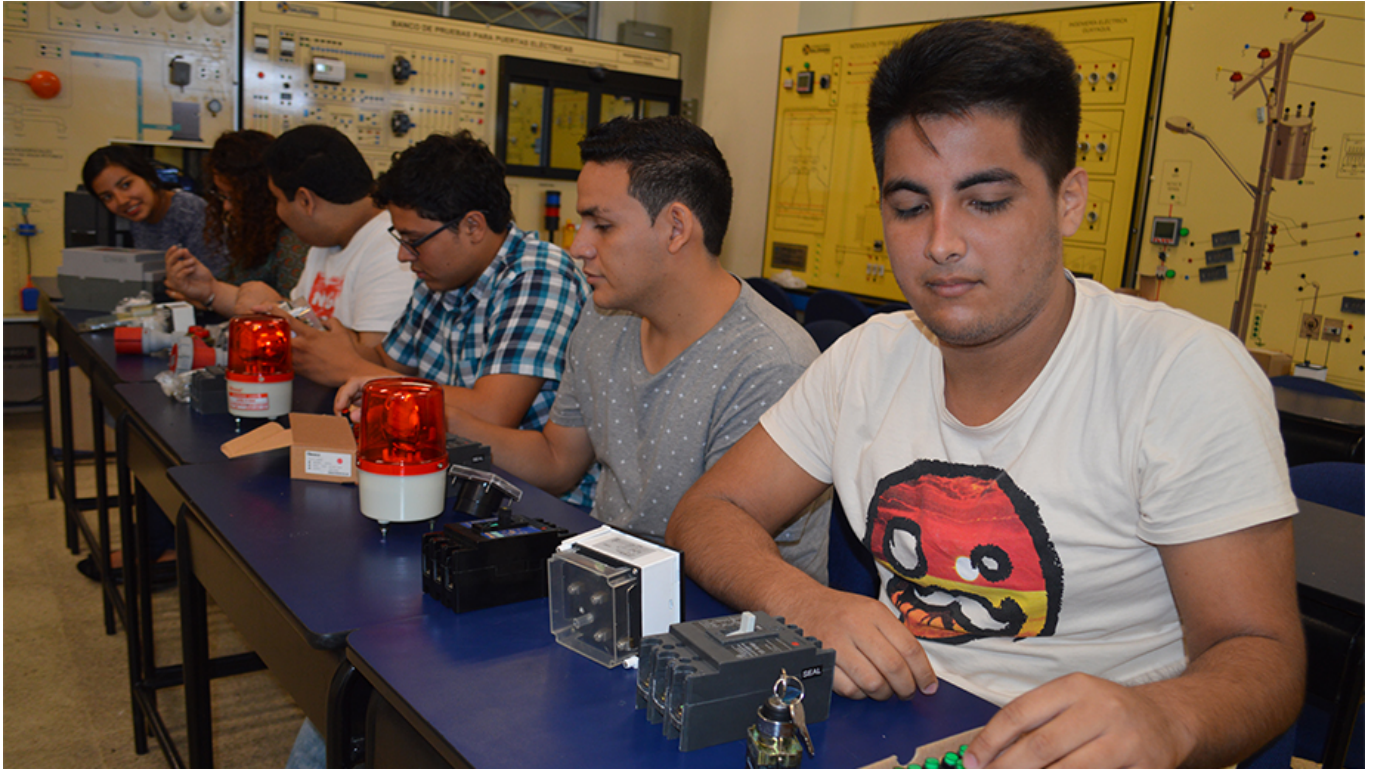

## Equipos donados a la UPS beneficiarán a sectores vulnerables de Guayaquil

Fecha de impresión: 06/07/2024

Las carreras de ingeniería la Sede Guayaquil recibieron una importante donación de equipos técnicos por parte de la empresa Sumelec S.A, los cuales se emplearán en actividades destinadas a la educación en instituciones de escasos recursos económicos para que, niños y jóvenes, puedan tener una formación técnica en este campo.

Los equipos recibidos fueron:

- 4 arrancadores suaves para grandes motores para la práctica en las secuencias de arranque y parada de procesos industriales.
- 4.000 elementos consumibles como voltímetros, amperímetros, frecuencímetros analógicos de tableros, focos y fusibles.